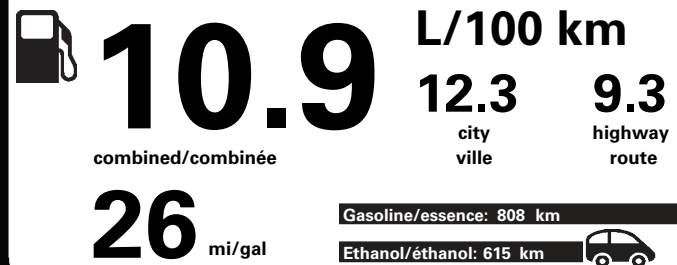

SHIP THROUGH/EXPEDIER VIA

CONVOY

ITEM #: A8-3401 O/T 1

SPECIAL ORDER

JC261 N REC2X 830 000609 03 26 18

E85 Gasoline-Ethanol Vehicle
Véhicule à essence-éthanol

Fuel Consumption / Consommation de carburant

Annual fuel **COST**
for an annual distance of 20,000 km, and an average fuel price of \$0.98 per litre

\$ 2 136

Coût annuel en carburant

pour une distance annuelle de 20 000 km, et un prix moyen du carburant de 0,98 \$ par litre

Standard pickup trucks range from /
Les camionnettes ordinaires font entre
10.9 - 16.2 L_e/100 km