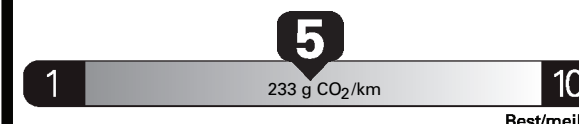

Annual fuel COST
for an annual distance of 20,000 km, and an average fuel price of $1.02 per litre

$ 2 040

Coût annuel en carburant
pour une distance annuelle de 20 000 km, et un prix moyen du carburant de 1,02 $ par litre

Small SUVs range from /
Les petites VUS font entre

3.1 - 13.2 L_e/100 km

L_e is gasoline litre equivalent
L_e signifie litre équivalent d'essence

Carbon Dioxide Rating / Indice de dioxyde de carbone

Smog Rating / Indice de Smog