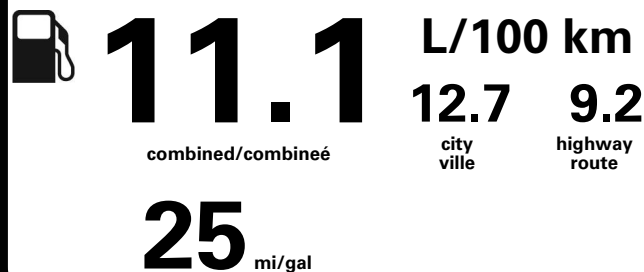

Annual fuel COST
for an annual distance of 20,000 km, and an average fuel price of \$1.30 per litre

\$ 2 886

Coût annuel en carburant
pour une distance annuelle de 20 000 km, et un prix moyen du carburant de 1,30 \$ par litre